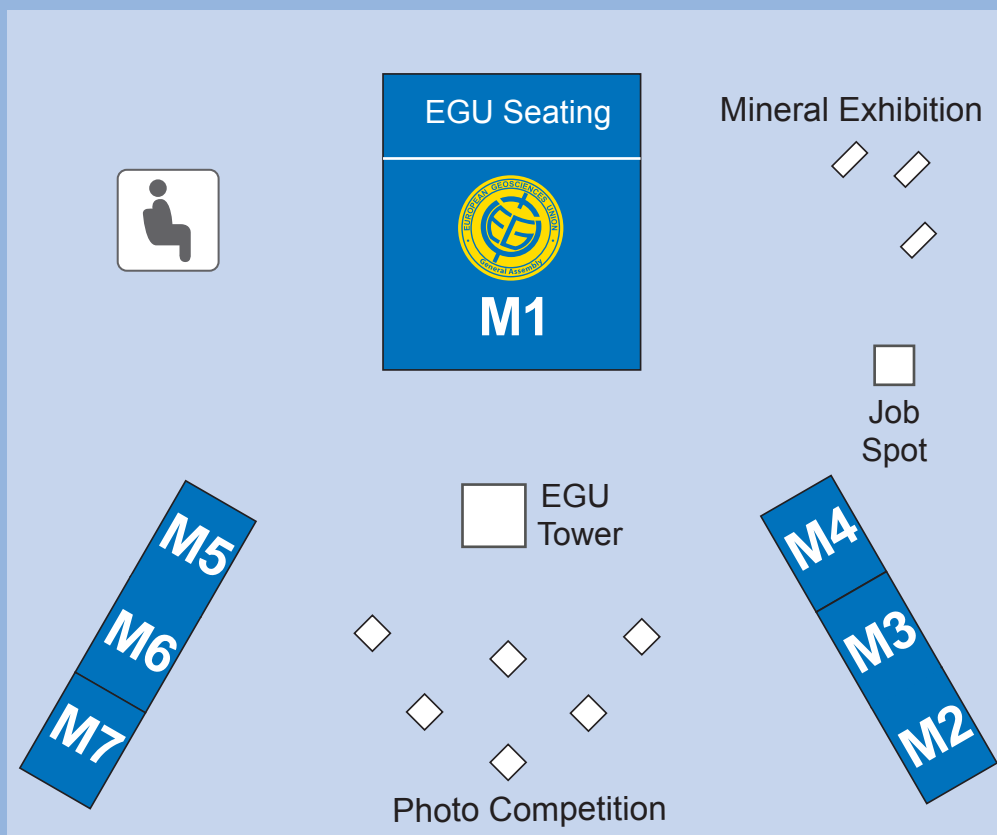

EGU General Assembly 2014

EGU & Friends

Hall X | Basement – Blue Level

#M1 EGU
#M2/M3 AGU
#M4 EAGE
#M5/M6 EGS
#M7 GSA